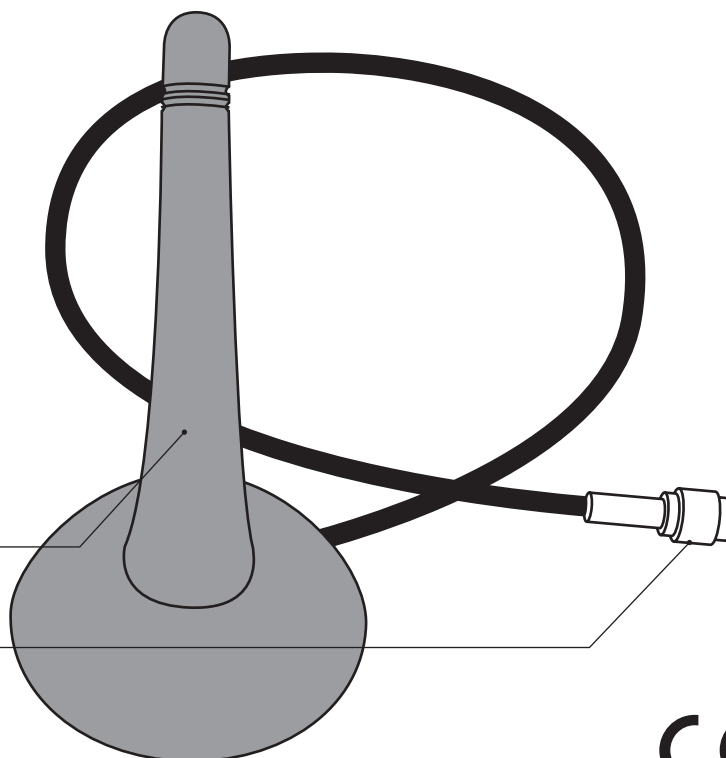

FUNÇÕES

- antena adicional para captar o sinal radio no exterior do quadro eléctrico,
- antena adicional para ligar aos módulos modulares EXTA FREE ZMRNM10, ZMROM01, ZMROM10 e ZMRXM-01,
- maior alcance de operação dos transmissores e receptores do sistema de controlo EXTA FREE,
- fácil instalação através do conector SMA,
- base de instalação com iman magnético,
- 3 metros comprimento de cabo.

DADOS TÉCNICOS

ZMANT01	
Comprimento cabo:	3 m
Ligação:	SMA conector
Temperatura:	-10 ÷ +55 °C
Posição funcionamento:	livre
Instalação:	iman magnetico ou fita auto-adesiva
Indice protecção:	IP66 (PN-EN 60529)
Nível protecção:	2
Dimensões:	Ø 30,8 x 71,8 mm
Peso:	0,04 kg
Standards:	ETSI EN 300 220-1, ETSI EN 300 220-2

ASPECTO

Símbolo indicativo da recolha separada de equipamentos eléctricos e electrónicos.

Antena

SMA conector

COOPERAÇÃO E GAMA OPERAÇÃO

Símbolo	ZMROP01	ZMROP02	ZMROB01 /12-24V	ZMSRP02	ZMSRP03	ZMRWG01	ZMRWL01	ZMROM01	ZMROM10	ZMRDP01	ZMRTN01
ZMRNK02	180 m	200 m	200 m	200 m	200 m	250 m	180 m	250 m	250 m	180 m	250 m
ZMRNK04	180 m	200 m	200 m	200 m	200 m	250 m	180 m	250 m	250 m	180 m	250 m
ZMP256/8	230 m	250 m	250 m	250 m	250 m	300 m	200 m	300 m	300 m	230 m	300 m
ZMP257/4 (2)	180 m	200 m	200 m	200 m	200 m	250 m	180 m	250 m	250 m	180 m	250 m
ZMRNM10	230 m	250 m	250 m	250 m	250 m	300 m	200 m	300 m	300 m	230 m	300 m
ZMRNP01	160 m	180 m	180 m	180 m	180 m	200 m	160 m	200 m	200 m	160 m	200 m
ZMRNP02	160 m	180 m	180 m	180 m	180 m	200 m	160 m	200 m	200 m	160 m	200 m
ZMRNL01	160 m	180 m	180 m	não*	não*	200 m	160 m	200 m	200 m	160 m	200 m
ZMRTN01	200 m	200 m	200 m	200 m	200 m	250 m	200 m	250 m	250 m	200 m	250 m
ZMRR-01	160 m	180 m	180 m	não*	não*	200 m	160 m	200 m	200 m	160 m	200 m
ZMRTI01	160 m	180 m	180 m	180 m	180 m	200 m	160 m	200 m	200 m	160 m	200 m
ZMRXM01	230 m	250 m	250 m	250 m	250 m	300 m	200 m	300 m	300 m	230 m	300 m